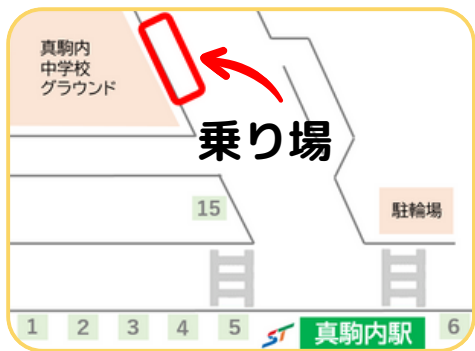

## フレイルについて

13:00~13:30 2階 理学療法室

カードゲームで考える

## ACP (人生会議) について

①11:00~11:20 ②11:30~11:50 ③14:00~14:20 ④14:30~14:50 1階 面談室

笑顔を守る お口の体操しませんか?

## オーラルフレイル (口腔)

①11:00~11:20 ②11:30~11:50 ③14:00~14:20 ④14:30~14:50 1階 会議室

真駒内駅から無料送迎バスを運行します。