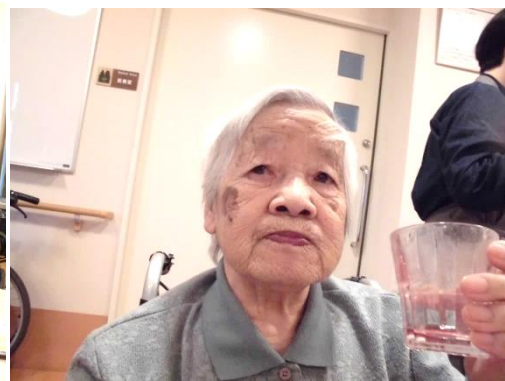

居酒屋るすつオープン

カラオケ・お酒も少々・・・
ご利用者の声高らかな乾杯の音頭もあり大盛り上がりの宴となりました！第2弾も企画しております。